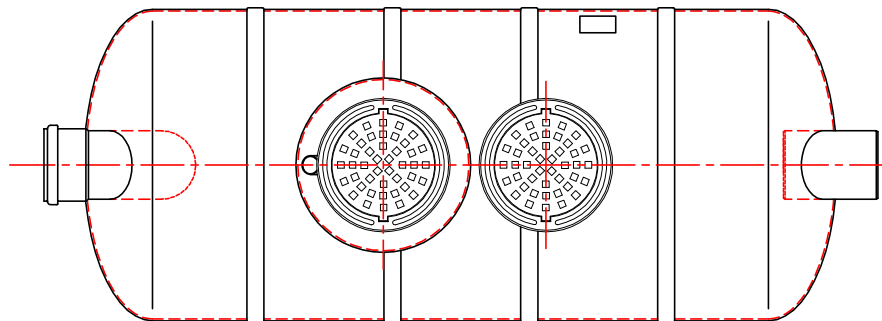

## MÖÖDAVOOLUGA (EN 858-1, I-KLASS)

Maksimaalne puhastatav vooluhulk 40 l/s.

Maksimaalne arvestuslik vooluhulk 120 l/s.

h = sisendtoru sügavus maapinnast

h = \_\_\_\_\_ mm

Märkused: \_\_\_\_\_

1	Püüdüri korpus	klaasplast	Ø1800, L=4400	1
2	Sisend-/väljundtoru	PVC	De40	2
3	Õhutustoru ühenduskoht	PVC	De110	1
4	Õlikihi eraldamise toru	PVC	De160	1
5	Luuk	malm	Ø600, 40 t	2
6	Teeninduspüstik	klaasplast	Ø600	1
7	Hoolduskaev	klaasplast	Ø800/600	1
	HK 1 (vali sobiv-x)	<input type="checkbox"/>	h= 900-1300	
	HK 2	<input type="checkbox"/>	h=1300-1700	
	HK 3	<input type="checkbox"/>	h=1700-2100	
	HK 4	<input type="checkbox"/>	h=2100-2500	
8	Alarmseade (vali sobivad andurid-x)	<input type="checkbox"/>	õlikihi anduriga	1
		<input type="checkbox"/>	paisutusanduriga	
9	Andmedastusseade (vali-x)	<input type="checkbox"/>	SMS-alarm	1
10	Õli-bensiinikihi maht (kõrgus 150 mm)		900 dm <sup>3</sup>	
11	Kasulik maht		7035 dm <sup>3</sup>	
12	Koalisaator			2
13	Möödavoolumüüri			1
14	Sadul teeninduspüstikule ja hoolduskaevule			2