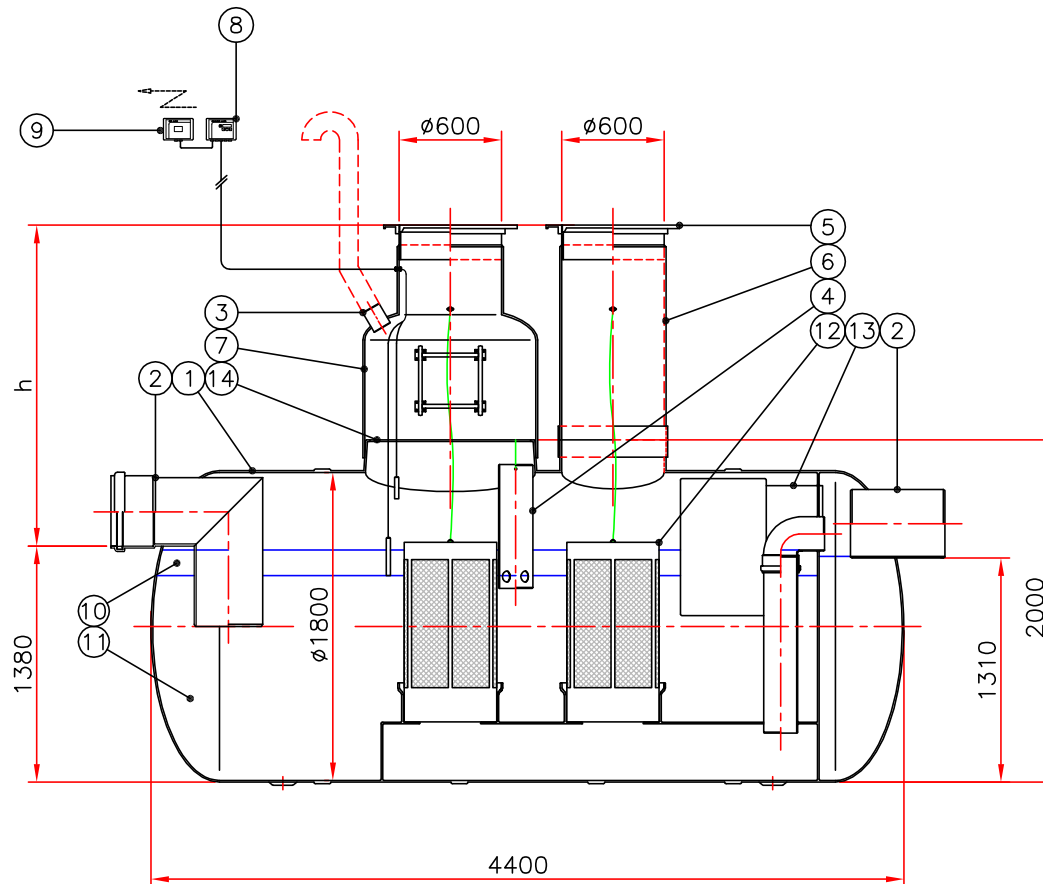

# ÕLIPÜÜDUR ENS 40/120

## MÖÖDAVOOLUGA (EN 858-1, I-KLASS)

Maksimaalne puhastatav vooluhulk 40 l/s.

Maksimaalne arvestuslik vooluhulk 120 l/s.

h = sisendtoru sügavus maapinnast

h = \_\_\_\_\_ mm

Märkused: \_\_\_\_\_

1	Püüdüri korpus	klaasplast	Ø1800, L=4400	1
2	Sisend-/väljundtoru	PVC	De40	2
3	Õhutustoru ühenduskoht	PVC	De110	1
4	Õlikihi eraldamise toru	PVC	De160	1
5	Luuk	malm	Ø600, 40 t	2
6	Teeninduspüstik	klaasplast	Ø600	1
7	Hoolduskaev	klaasplast	Ø800/600	1
	HK 1 (vali sobiv-x)	<input type="checkbox"/>	h= 900-1300	
	HK 2	<input type="checkbox"/>	h=1300-1700	
	HK 3	<input type="checkbox"/>	h=1700-2100	
	HK 4	<input type="checkbox"/>	h=2100-2500	
8	Alarmseade (vali sobivad andurid-x)	<input type="checkbox"/>	õlikihi anduriga	1
		<input type="checkbox"/>	paisutusanduriga	
9	Andmedastusseade (vali-x)	<input type="checkbox"/>	SMS-alarm	1
10	Õli-bensiinikihi maht (kõrgus 150 mm)		900 dm <sup>3</sup>	
11	Kasulik maht		7035 dm <sup>3</sup>	
12	Koalisaator			2
13	Möödavoolumüüri			1
14	Sadul teeninduspüstikule ja hoolduskaevule			2

Kliendijoonise nimetus: ÕLIPÜÜDUR ENS 40/120

Joonise nr:	Kuupäev:	Mõõtkaava: 1:45
Projekt.:	Kontr.:	Kinnitas:
Objekt:	 Fertil OÜ, Peterburi tee 2A 11415 Tallinn, Estonia tel. (+372) 621 5392 faks (+372) 621 1259 www.fertil.ee, info@fertil.ee	